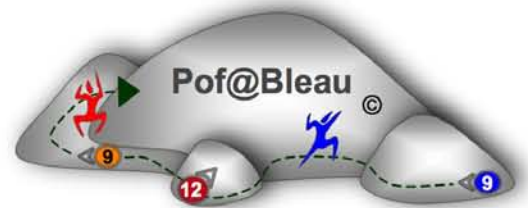

Rubis sur l'Angle 7b+

Copyright Pof@Bleau

Rte des Grandes Vallées

Gorge aux Châts

Sentier Bleu

La Gorge aux Châts
Circuit Bleu D

150 mètres

Chemin de la gorge aux châts