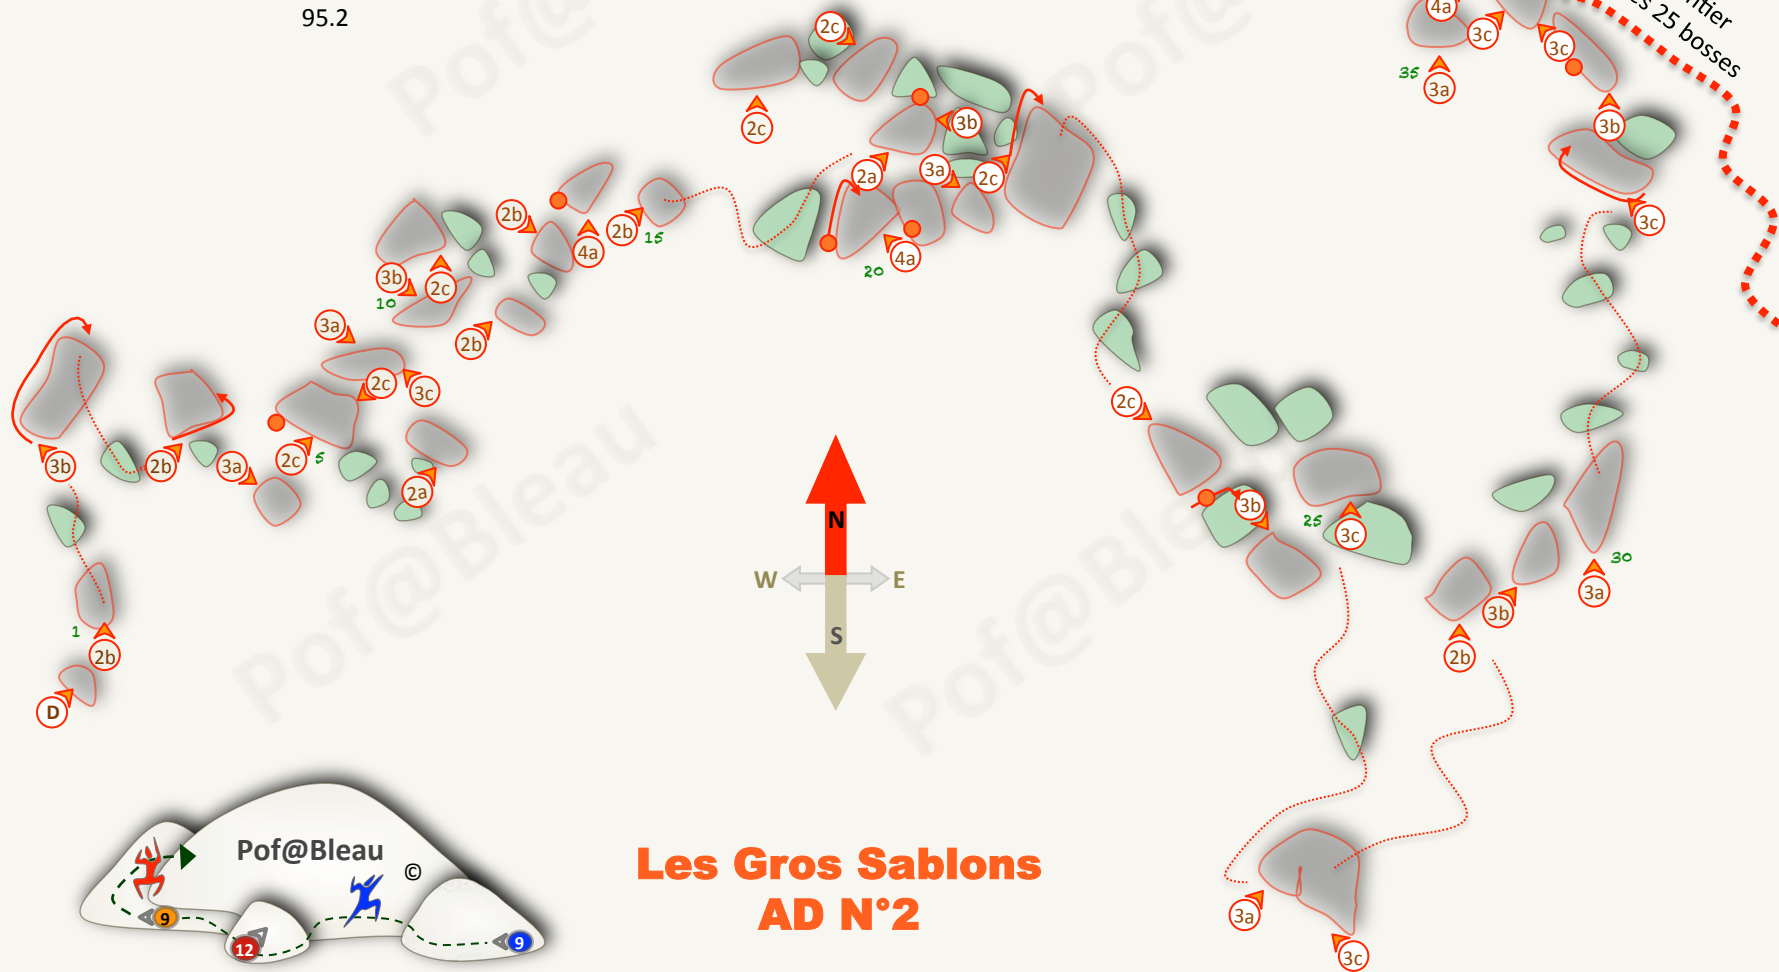

Croix de Lorraine 

Gros Sablons
Secteur Nord-Ouest

1.7 kms du parking

Parking de la Croix St-Jérôme

Chemin de la Vallée Close

Sable

95.2

Chemin des Cassis

**Les Gros Sablons
AD N°2**